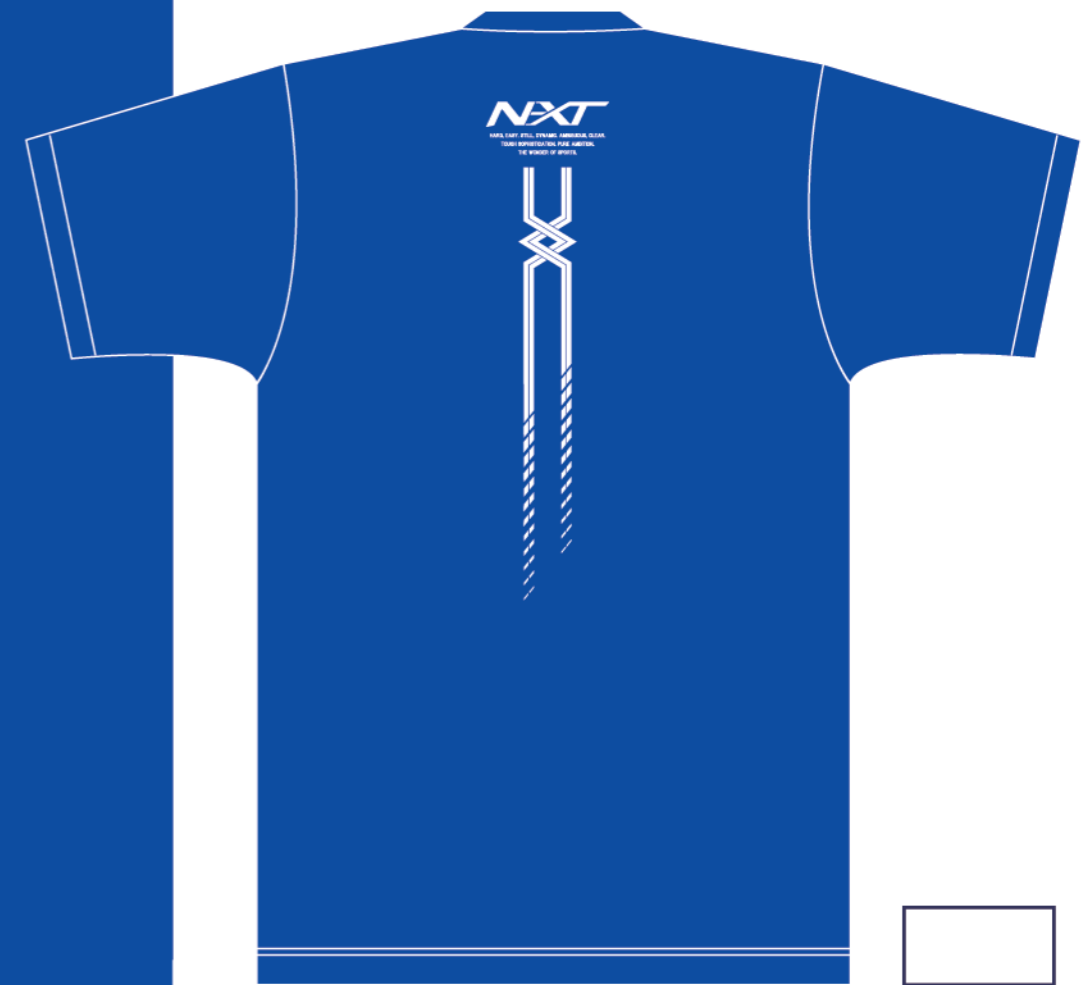

# WEST JAPAN COLLEGE VOLLEYBALL

TOKAI KANSAI CHUGOKU  
KYUSHU SHIKOKU

2024

DIC224

DIC224

※画像はイメージです。実際の商品とはデザイン・仕様が一部異なる場合がございます

# WEST JAPAN COLLEGE VOLLEYBALL

TOKAI KANSAI CHUGOKU  
KYUSHU SHIKOKU

2024

※画像はイメージです。実際の商品とはデザイン・仕様が一部異なる場合がございます