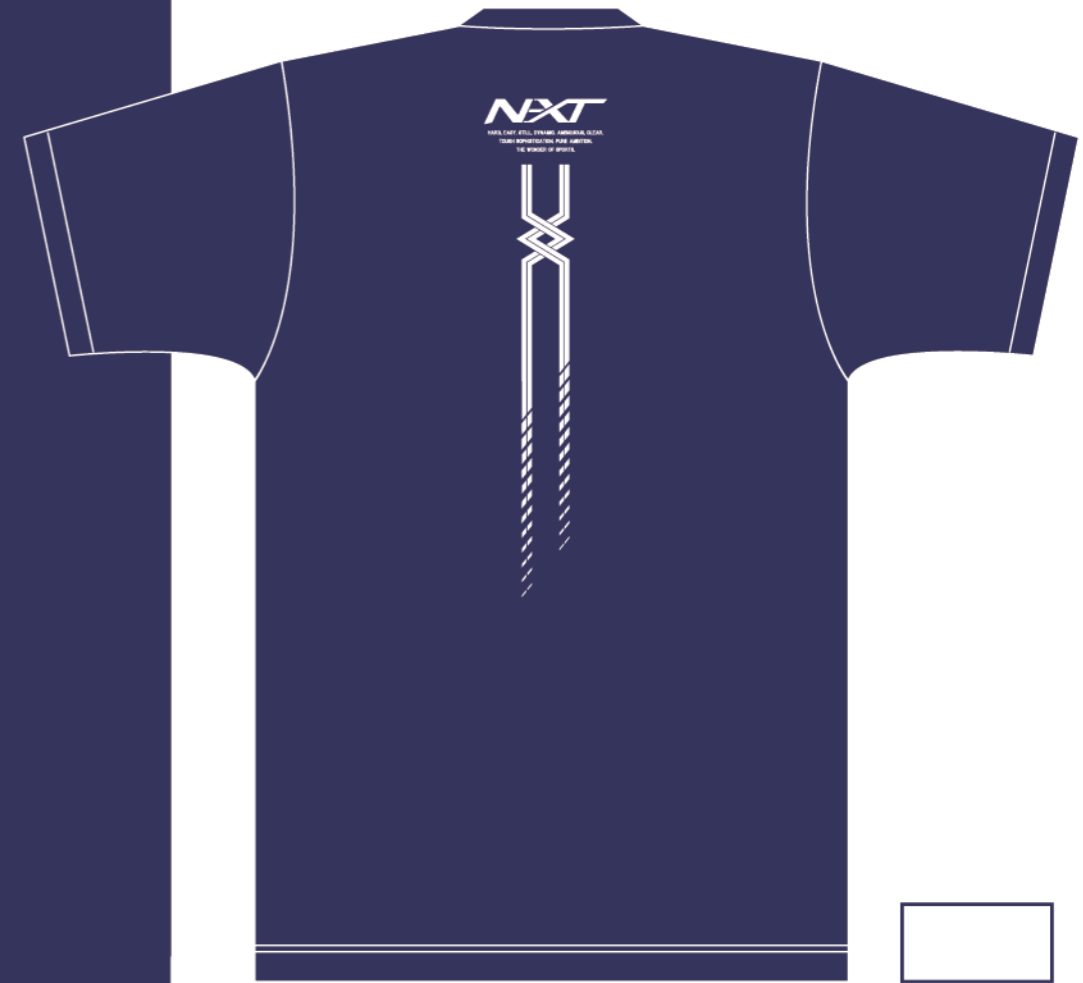

# WEST JAPAN COLLEGE VOLLEYBALL

TOKAI KANSAI CHUGOKU  
KYUSHU SHIKOKU

2024

DIC224

DIC224

※画像はイメージです。実際の商品とはデザイン・仕様が一部異なる場合がございます

# WEST JAPAN COLLEGE VOLLEYBALL

TOKAI KANSAI CHUGOKU  
KYUSHU SHIKOKU

2024

※画像はイメージです。実際の商品とはデザイン・仕様が一部異なる場合がございます